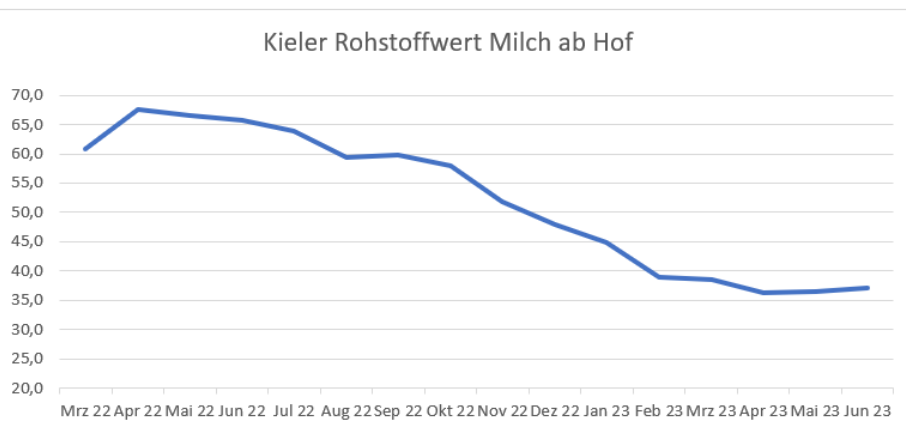

3. Kieler Rohstoffwert Milch ab Hof (4% Fett) - ife Institut für Ernährungswirtschaft

Rohstoffwert Milch ab Hof (4 % Fett)	
Mrz 22	60,9
Apr 22	67,5
Mai 22	66,6
Jun 22	65,8
Jul 22	63,8
Aug 22	59,4
Sep 22	59,7
Okt 22	58,0
Nov 22	51,9
Dez 22	47,9
Jan 23	44,8
Feb 23	39,0
Mrz 23	38,6
Apr 23	36,3
Mai 23	36,4
Jun 23	37,0

4. Kommentar Situation Milchmarkt

Aktuell ist der Markt uneinheitlich. Am Spotmarkt ist die Eiweißseite (also Magermilch-konzentrat) stabil und das Angebot knapp. Wegen verhaltener Butterabsätze fehlt beim Rahm im Moment noch das Potential für Preissteigerungen. Die Rohmilch konnte am Spotmarkt zuletzt etwas zulegen. Milchanalieferungen gehen saisonbedingt zurück, liegen aber noch über (ca. 3%) dem entsprechenden Vorjahreszeitraum.

Die internationalen Märkte sind allgemein unter Druck und Preise für Pulver und Blockbutter haben nachgegeben.

5. Recruiting der Azubis für September 2024 startet

Vielfältiger als Du denkst – das sind die Ausbildungen bei der Unternehmensgruppe Theo Müller. Bei uns profitieren Sie von einem sicheren und kollegialen Arbeitsumfeld mit vielfältigen Entwicklungsmöglichkeiten und bis zu 95 % Übernahmegarantie. Bereit, mit der Molkerei durchzustarten? Dann freuen wir uns, wenn wir Ihr Interesse wecken konnten. Weitere Informationen finden Sie auf der Startseite.

6. Termine Milchgeld 2023

Abrechnungsmonat	Milchgeldauszahlung
Juli	Donnerstag, 10.08.2023
August	Montag, 11.09.2023
September	Dienstag, 10.10.2023
Oktober	Freitag, 10.11.2023
November	Montag, 11.12.2023
Dezember	Mittwoch, 10.01.2024

Mit freundlichen Grüßen

Ihr Milchteam